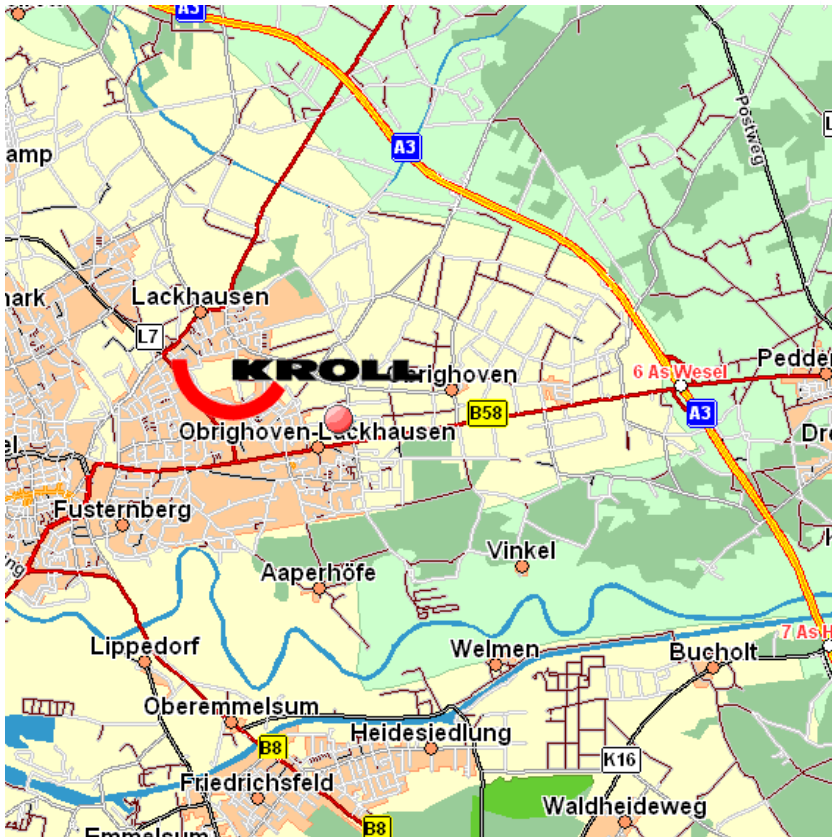

- IHR WEG ZU UNS -

ANFAHRT AUS RICHTUNG OSTEN!

- über die Autobahn "A2" Richtung Dortmund/Oberhausen, bis Autobahnkreuz "AK Oberhausen"
- abbiegen auf Autobahn "A 3" Richtung Arnheim/Niederlande,
- ca. 17 km fahren über die "A 3"
- bis Autobahnanschluß "AS Wesel (6)"
- rechts abbiegen auf die Bundesstraße "B 58" Richtung Wesel,
- dann sind es noch ca. 4 km
- an der 2. Ampelkreuzung rechts abbiegen, links ist Möbelhaus "POCO", rechts ist der Supermarkt "real"
- ca. 400 m geradeaus, rechts ist "Lidl",
- dann wieder erste Strasse links abbiegen, hinter "real"
- nach ca. 100 m auf der rechten Seite ist unsere Firmeneinfahrt

ANFAHRT AUS RICHTUNG NORDEN!

- Über die Autobahn "A 1" Richtung Osnabrück/Dortmund, bis Autobahnkreuz "AK Lotte/Osnabrück"
- abbiegen auf die Autobahn "A 30" Richtung Amsterdam,
- ca. 50 km bis Autobahnkreuz "AK Schüttdorf"
- abbiegen auf die Autobahn "A 31" Richtung Oberhausen/Bottrop,
- ca. 70 km fahren über die "A 31"
- bis Autobahnanschluß "AS Schermbeck/Wesel (37)", abfahren
- über die Bundesstraße "B 58" fahren Richtung Wesel, ca. 20 km,
- dann an der Autobahnauffahrt der A3 (Oberhausen-Arnheim) vorbei, dann sind es noch ca. 4 km,
- an der 2. Ampelkreuzung rechts abbiegen, links ist Möbelhaus "POCO", rechts ist der Supermarkt "real"
- ca. 400 m geradeaus, rechts ist "Lidl",
- dann wieder erste Strasse links abbiegen, hinter "real"
- nach ca. 100 m auf der rechten Seite ist unsere Firmeneinfahrt