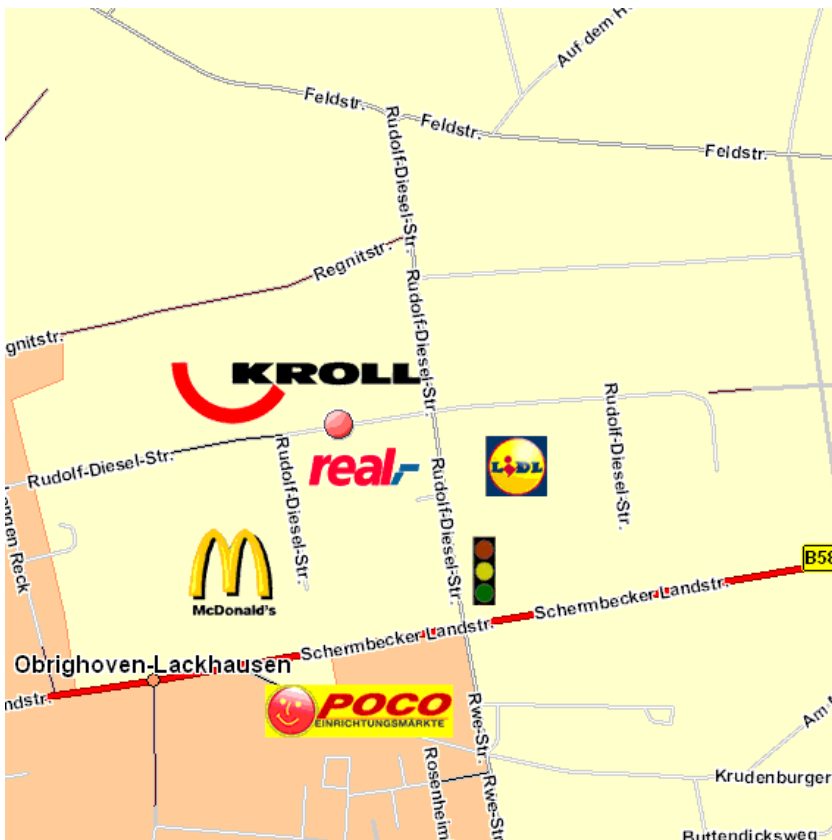

ANFAHRT AUS RICHTUNG WESTEN (LINKSRHEINISCH)!

- über die Autobahn "A 57" von Norden Richtung Duisburg/Krefeld und von Süden Richtung Goch/Niederlande
- abbiegen auf Bundesstraße "B 58" Richtung Wesel ca. 15 km fahren, über die Rheinbrücke, der "B 58" weiter folgen
- nach der Rheinbrücke an der Ampelkreuzung geradeaus fahren, am Preußenmuseum vorbei
- geradeaus der Bundesstraße "B 58" weiter folgen (Schillstraße), ca. 1,4 km, Richtung Bahnhof
- dann links abbiegen auf den "Kaiserring" und der "B 58" weiter folgen
- nach ca. 0,5 km rechts abbiegen auf die "Schermecker Landstraße" über die Brücke und der Bundesstraße "B 58" weiter folgen
- ca. 3 km geradeaus fahren über die "Schermecker Landstraße" über die Brücke und der Bundesstraße "B 58" weiter folgen
- an der 4. Ampelkreuzung links abbiegen, rechts ist Möbelhaus "POCO", links ist der Supermarkt "real"
- ca. 400 m geradeaus, rechts ist "Lidl", dann wieder erste Strasse links abbiegen, hinter "real"
- nach ca. 100 m auf der rechten Seite ist unsere Firmeneinfahrt